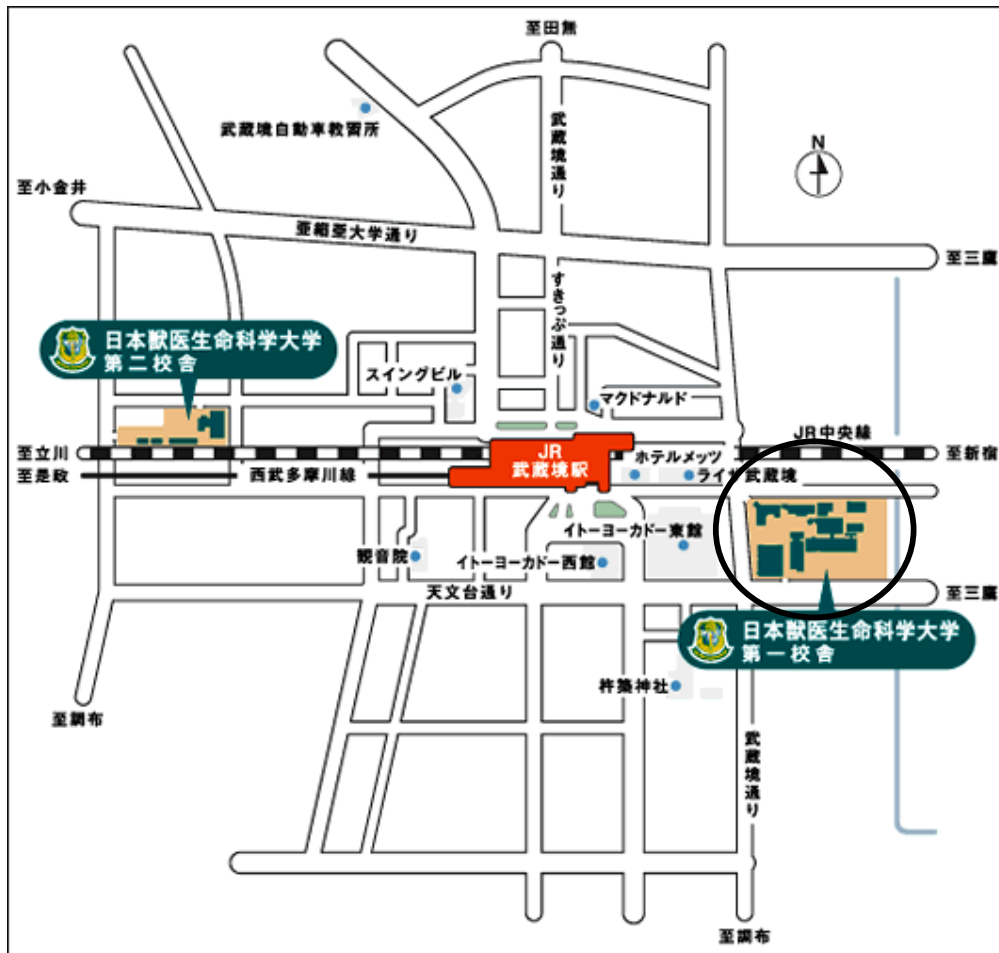

日本獣医生命科学大学（第一校舎）までの交通アクセス

J R 中央線・高尾駅方面行き快速電車にて、武蔵境駅下車、南口より徒歩 3 分

## 日本獣医生命科学大学 校内案内図

### B棟

1階 ロビー： 受付

4階： ポスター発表会場、テーマセッション会場、展示、休憩室

### C棟

5階： 口頭発表会場、総会会場、理事会会議室

生協食堂「むらさき」： 懇親会