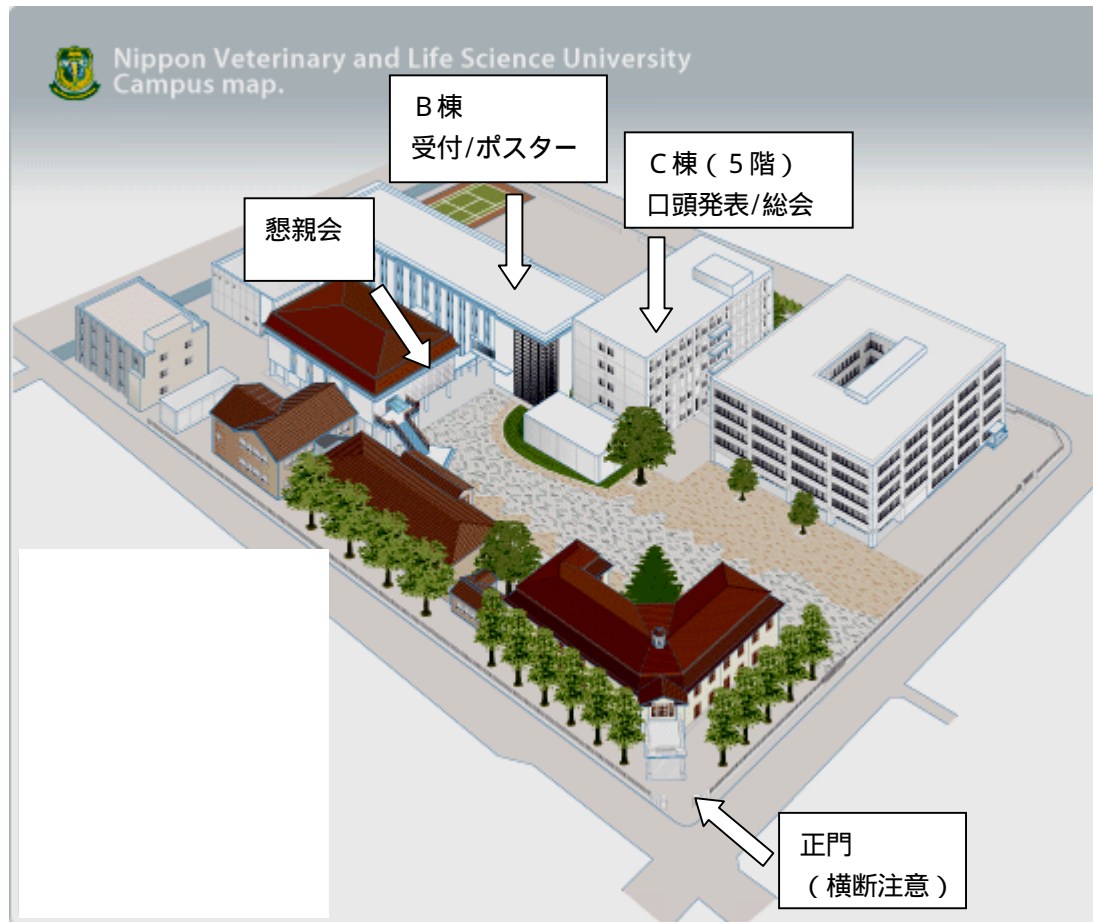

日本獣医生命科学大学（第一校舎）までの交通アクセス

J R 中央線・高尾駅方面行き快速電車にて、武蔵境駅下車、南口より徒歩 3 分

## 日本獣医生命科学大学 校内案内図

### B棟

1階 ロビー： 受付

4階： ポスター発表会場、テーマセッション会場、展示、休憩室

### C棟

5階： 口頭発表会場、総会会場、理事会会議室

生協食堂「むらさき」： 懇親会