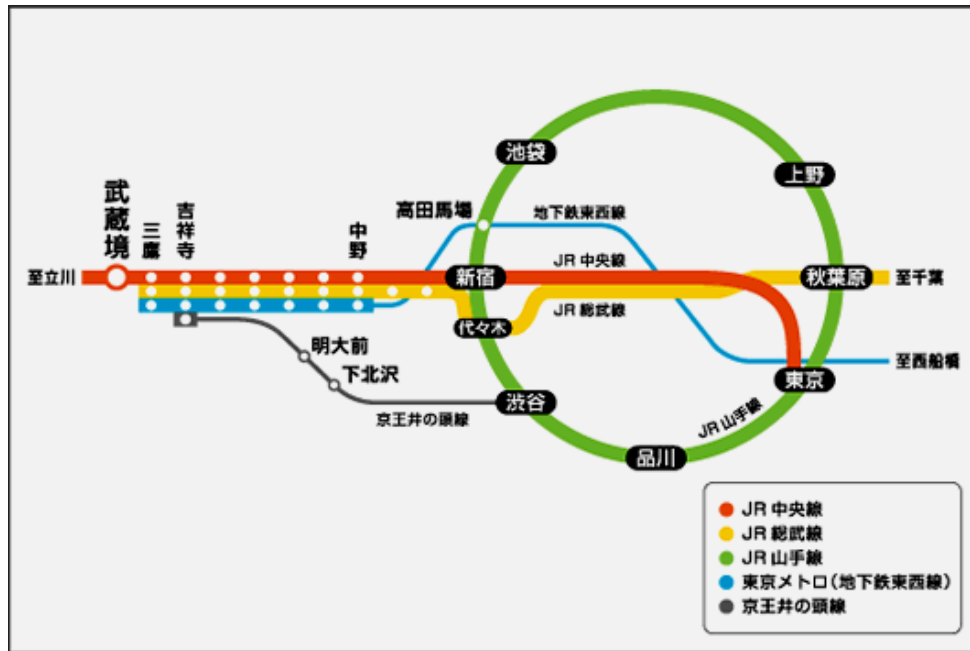

日本獣医生命科学大学（第一校舎）までの交通アクセス

J R 中央線・高尾駅方面行き快速電車にて、武蔵境駅下車、南口より徒歩 3 分

## 日本獣医生命科学大学 校内案内図

### B棟

1階 ロビー： 受付

4階： ポスター発表会場、テーマセッション会場、展示、休憩室

### C棟

5階： 口頭発表会場、総会会場、理事会会議室

生協食堂「むらさき」： 懇親会